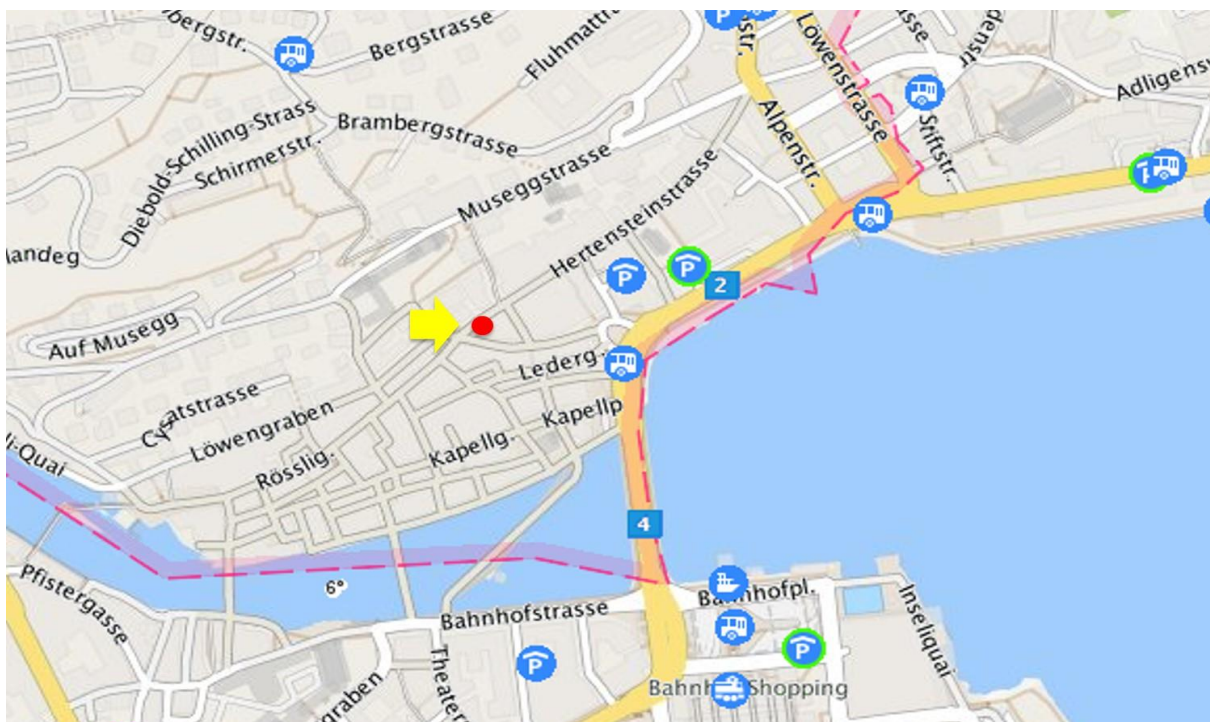

## ANREISE

### Mit dem Auto

- Fahren Sie auf der Autobahn A2 bis zur Ausfahrt „Luzern Zentrum“ und folgen Sie der Beschilderung bis zum Hauptbahnhof.
- Überqueren Sie die „Seerücke“, geradeaus bis kurz vor die „Hofkirche“. Machen Sie ein U-Turn nach links, fahren Sie zurück, und benützen Sie das Parkhaus „Schweizerhof“. Beim Hauptausgang des Parkhaus „Schweizerhof“ verlassen Sie das Gebäude des „Migros Supermarkts“ in die Hertensteinstrasse. Gehen Sie links ca 200m. Am Ende der Hertensteinstrasse finden Sie uns an der Hausnummer 51.

### Mit dem Flugzeug

- Nehmen Sie am Flughafen Zürich den Direktzug nach Luzern und folgen Sie dann den Beschreibungen für öffentliche Verkehrsmittel.

### Mit dem öffentlichen Verkehr

- Fahren Sie am Hauptbahnhof mit dem Bus Nr. 1, 6 oder 7 in Richtung Verkehrshaus oder mit dem Bus Nr. 14 in Richtung Brüelstrasse über Seerücke und steigen Sie gleich an der ersten Bushaltestelle „Schwanenplatz“ aus.
- Queren Sie die Strasse, gehen Sie rechts bis zum Uhrenfachgeschäft „Bucherer“ und biegen Sie links in die Grendelstrasse. Nach 200m am Falkenplatz finden Sie rechts um die Ecke an der Hertensteinstrasse 51 den Eingang (auch Haus am Grendel genannt).
- Sie können vom Hauptbahnhof auch zu Fuss die „Seerücke“ überqueren und nach dem Uhrenfachgeschäft „Bucherer“ nach links in die „Grendelstrasse“ einbiegen.