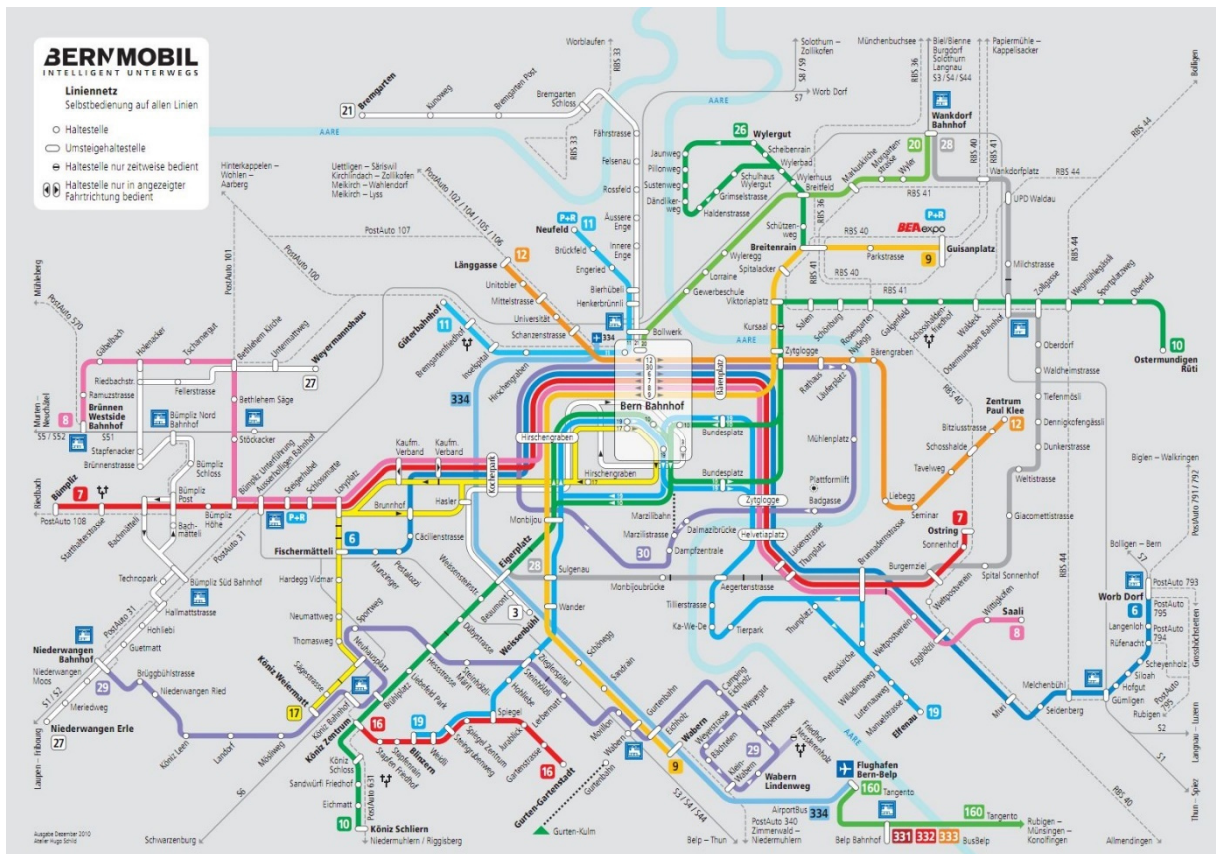

### Anfahrt mit öffentlichen Verkehrsmitteln

So rasch und unkompliziert kommt man an den Bärenplatz 2 – aber schön der Reihe nach.

Mit dem Tram:

Vom Bahnhof Bern: Tram 6/7/8/9/12/30 in Richtung Zytglogge. An der Station Bärenplatz aussteigen und rechts in das Vatter Business Center. Sie werden erwartet! Empfang bedient von Montag – Freitag 08:00 – 18:00 Uhr und Samstag 08:30 – 13:00.

Die aktuellen Fahrpläne finden Sie unter [www.bernmobile.ch](http://www.bernmobile.ch)